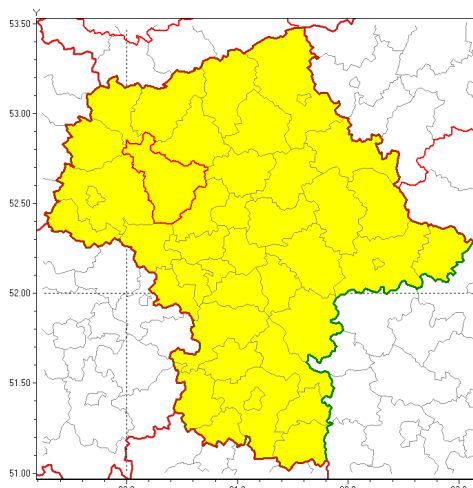

Zasięg ostrzeżenia w województwie

Oblodzenie

Ostrzeżenie meteorologiczne Nr 5

Nazwa biura	IMGW-PIB Centralne Biuro Prognoz Meteorologicznych w Warszawie
Zjawisko/stopień zagrożenia	Oblodzenie/ 1
Obszar	województwo mazowieckie powiat płoński
Ważność	od godz. 11:00 dnia 14.01.2019 do godz. 17:00 dnia 14.01.2019
Przebieg	Prognozuje się zamarzanie mokrej nawierzchni dróg i chodników po opadach deszczu, deszczu ze śniegiem lub mokrego śniegu. Temperatura minimalna około -1, temperatura minimalna gruntu około -2.
Prawdopodobieństwo wystąpienia zjawiska(%)	85%
Uwagi	Brak.
Dyrektor synoptyk IMGW-PIB	Michał Folwarski
Godzina i data wydania	godz. 08:27 dnia 14.01.2019
SMS	IMGW-PIB OSTRZEŻENIE: OBLODZENIE/1 mazowieckie/płoński od 11:00/14.01 do 17:00/14.01.2019 temp. min. około -1 st., przy gruncie do -2 st., lisko.