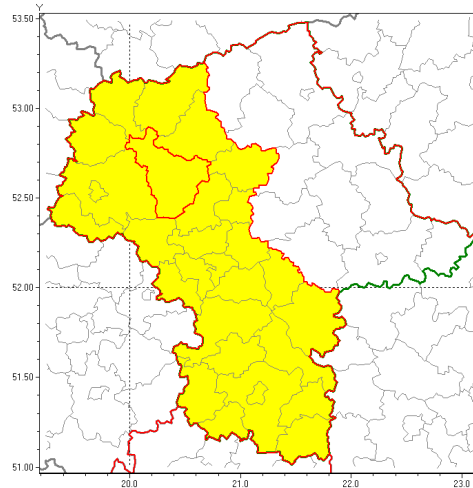

Zasięg ostrzeżenia w województwie

Burze z gradem

Ostrzeżenie meteorologiczne Nr 36

Nazwa biura	IMGW-PIB Centralne Biuro Prognoz Meteorologicznych w Warszawie
Zjawisko/stopień zagrożenia	Burze z gradem/ 1
Obszar	województwo mazowieckie powiat płoński
Ważność	od godz. 14:00 dnia 20.05.2019 do godz. 21:00 dnia 20.05.2019
Przebieg	Prognozuje się wystąpienie burz z opadami deszczu miejscami od 20 mm do 30 mm oraz porywami wiatru do 70 km/h. Miejscami grad.
Prawdopodobieństwo wystąpienia zjawiska(%)	80%
Uwagi	Brak.
Dyrektor synoptyk IMGW-PIB	Kamil Walczak
Godzina i data wydania	godz. 08:00 dnia 20.05.2019
SMS	IMGW-PIB OSTRZEŻENIE: BURZE Z GRADEM/1 mazowieckie/płoński od 14:00/20.05 do 21:00/20.05.2019 deszcz 20-30 mm, porywy 70 km/h.