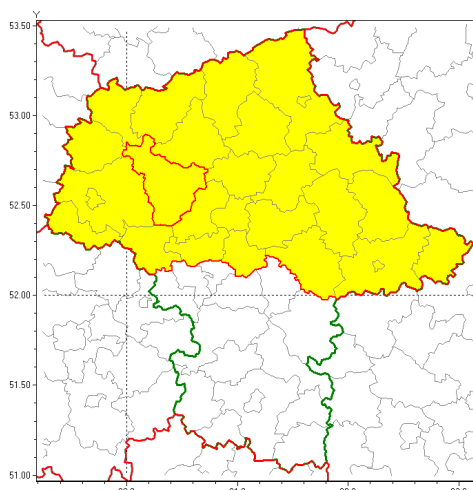

Zasięg ostrzeżenia w województwie

Burze z gradem

Ostrzeżenie meteorologiczne Nr 23

Nazwa biura	IMGW-PIB Centralne Biuro Prognoz Meteorologicznych w Warszawie
Zjawisko/stopień zagrożenia	Burze z gradem/ 1
Obszar	województwo mazowieckie powiat płoński
Ważność	od godz. 13:50 dnia 24.09.2018 do godz. 21:00 dnia 24.09.2018
Przebieg	Prognozuje się wystąpienie burz z opadami deszczu do 15 mm, lokalnie do 25 mm oraz porywami wiatru do 75 km/h. Miejscami możliwe małe grad lub krupa lodowa.
Prawdopodobieństwo wystąpienia zjawiska(%)	80%
Uwagi	Brak.
Dyrektor synoptyk IMGW-PIB	Anna Woźniak
Godzina i data wydania	godz. 13:38 dnia 24.09.2018
SMS	IMGW-PIB OSTRZEŻENIE: BURZE Z GRADEM/1 mazowieckie/płoński od 13:50/24.09 do 21:00/24.09.2018 deszcz 15-25 mm, porywy 75 km/h.