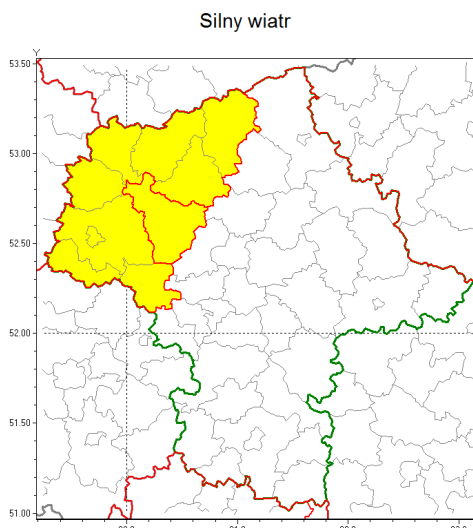

Zasięg ostrzeżenia w województwie

Ostrzeżenie meteorologiczne Nr 24

Nazwa biura	IMGW-PIB Centralne Biuro Prognoz Meteorologicznych w Warszawie
Zjawisko/stopień zagrożenia	Silny wiatr/ 1
Obszar	województwo mazowieckie powiat płoński
Ważność	od godz. 14:00 dnia 26.03.2019 do godz. 17:00 dnia 26.03.2019
Przebieg	Przewiduje się wystąpienie silnego wiatru o średniej prędkości od 25 km/h do 40 km/h, w porywach do 80 km/h, z północnego zachodu. Możliwe burze.
Prawdopodobieństwo wystąpienia zjawiska(%)	80%
Uwagi	Brak.
Dyrektor synoptyk IMGW-PIB	Mariusz Cebula
Godzina i data wydania	godz. 13:55 dnia 26.03.2019
SMS	IMGW-PIB OSTRZEŻA: WIATR/1 mazowieckie/płoński od 14:00/26.03 do 17:00/26.03.2019 prędkość do 40 km/h, porywy do 80 km/h, NW. Możliwe burze.