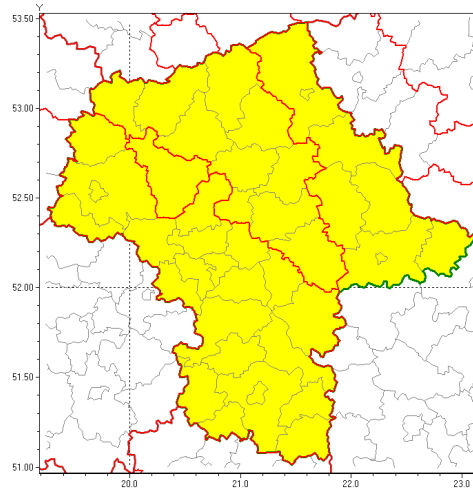

Zasięg ostrzeżenia w województwie

Burze z gradem

Ostrzeżenie meteorologiczne Nr 59

Nazwa biura	IMGW-PIB Centralne Biuro Prognoz Meteorologicznych w Warszawie
Zjawisko/stopień zagrożenia	Burze z gradem/ 1
Obszar	województwo mazowieckie powiat płocki
Ważność	od godz. 14:30 dnia 29.08.2019 do godz. 24:00 dnia 29.08.2019
Przebieg	Prognozuje się wystąpienie burz z opadami deszczu miejscami od 20 mm do 30 mm, lokalnie do 40 mm oraz porywami wiatru do 90 km/h. Miejscami może liwy grad.
Prawdopodobieństwo wystąpienia zjawiska(%)	80%
Uwagi	Brak.
Dyrektor synoptyk IMGW-PIB	Grażyna Dąbrowska
Godzina i data wydania	godz. 12:50 dnia 29.08.2019
SMS	IMGW-PIB OSTRZEŻENIE: BURZE Z GRADEM/1 mazowieckie/płocki od 14:30/29.08 do 24:00/29.08.2019 deszcz 40 mm, porywy 90 km/h.